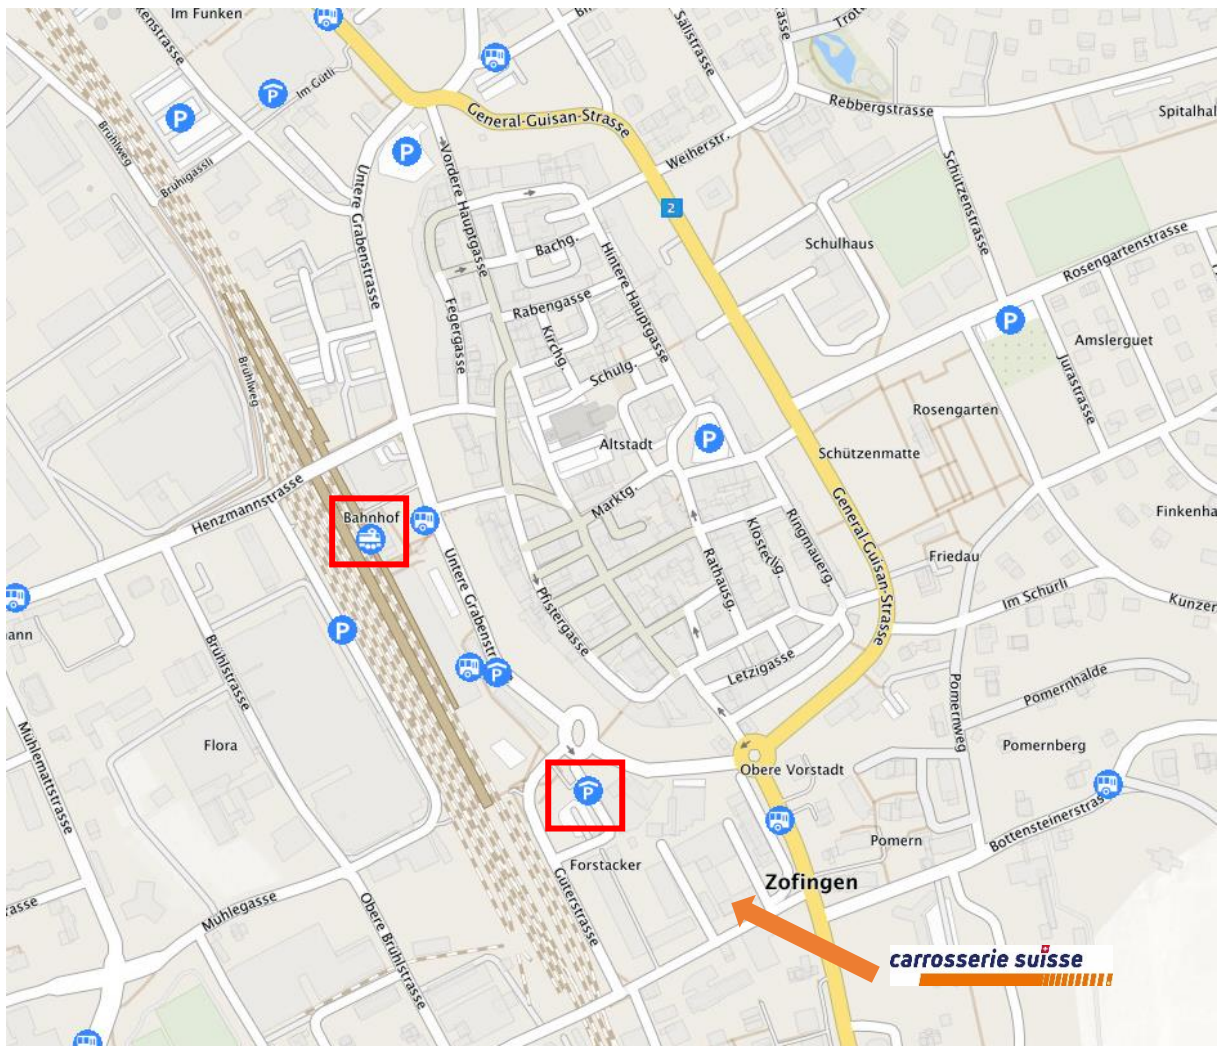

carrosserie suisse Lageplan / Parking

carrosserie suisse
Forstackerstrasse 2B
4800 Zofingen

Anreise mit dem Auto

Das Parkhaus Bahnhof/Altstadt ist nur 2 Gehminuten von carrosserie suisse entfernt.

Adresse Parkhaus: Untere Güterstrasse, 4800 Zofingen

Anreise mit den öffentlichen Verkehrsmitteln

Vom Bahnhof Zofingen ist carrosserie suisse in 5 Gehminuten zu erreichen.

Kontakt

Telefon: 062 745 90 80

E-Mail: info@carrosseriesuisse.ch